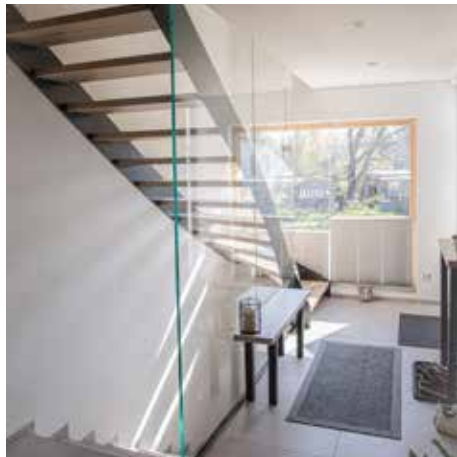

GLAS Götz

Glas ist
mehr als eine
einfache
Scheibe!